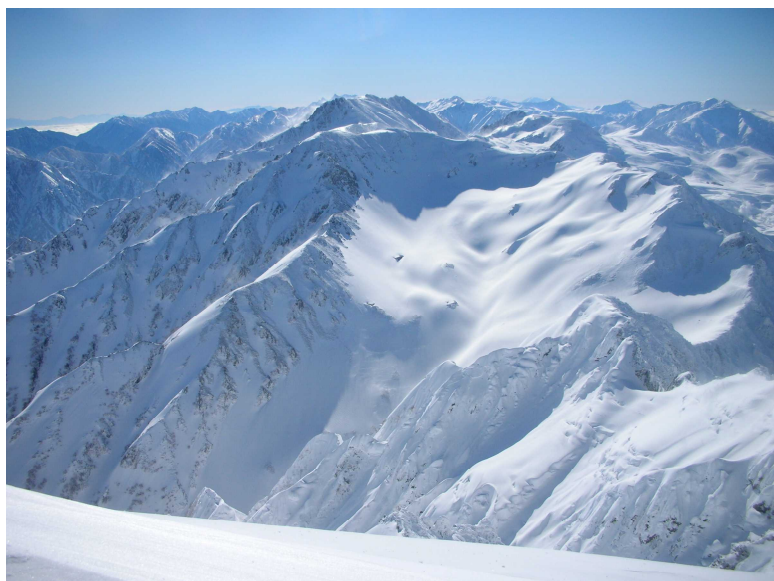

劔岳・早月尾根

写真：河竹康之（CMC）

◇ 2005年12月28日～2006年1月2日

◇ 2013年11月23日~24日