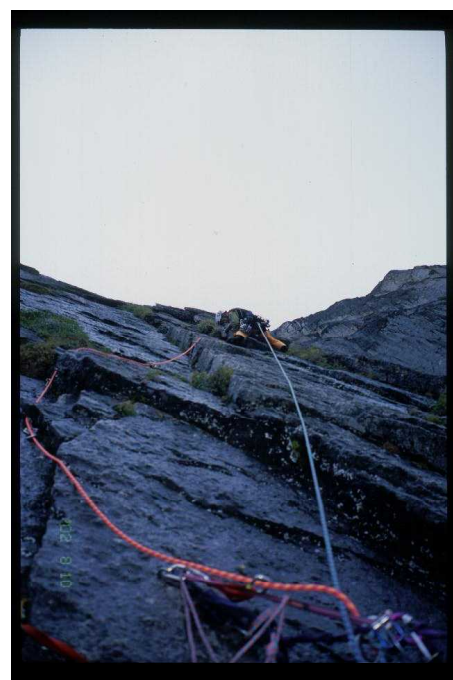

# カナダ・北西準州 アンクライマブルズ圏谷 ロータスフラワー・タワー（2002年8月）

山学同志会・京都岳人倶楽部・CMC 合同

記：河竹康之（CMC）

セスナのランディング地点

ベースキャンプ

使用ギア

3ピッチ目

10ピッチ目

13ピッチ目付近

終了点

ロータスフラワータワー全景

◇8月9日(金)

起床(0200) BC 発(0300) - 取付着(0415) 発(0505) - 大テラス(1400) - (夜通し行動)

◇8月10日(土)

終了点着(0540) - 発(0900) - (懸垂下降18P) - 取付着(1430)