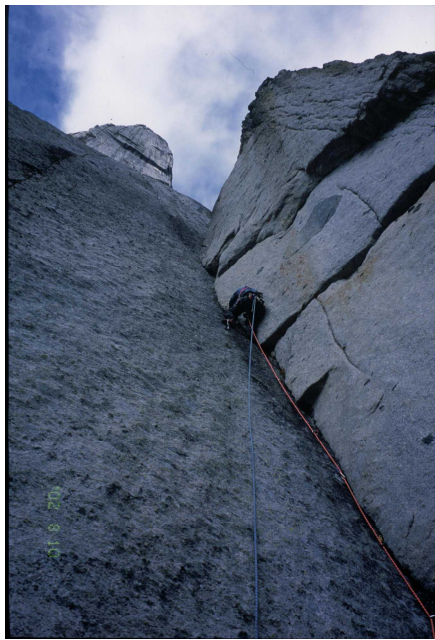

# カナダ・北西準州 アンクライマブルズ圏谷 ロータスフラワー・タワー（2002年8月）

山学同志会・京都岳人倶楽部・CMC 合同

記：河竹康之（CMC）

セスナのランディング地点

ベースキャンプ

使用ギア

3ピッチ目

10ピッチ目

13ピッチ目付近

終了点

ロータスフラワータワー全景

◇8月9日(金)

起床(0200) BC 発(0300) - 取付着(0415) 発(0505) - 大テラス(1400) - (夜通し行動)

◇8月10日(土)

終了点着(0540) - 発(0900) - (懸垂下降18P) - 取付着(1430)