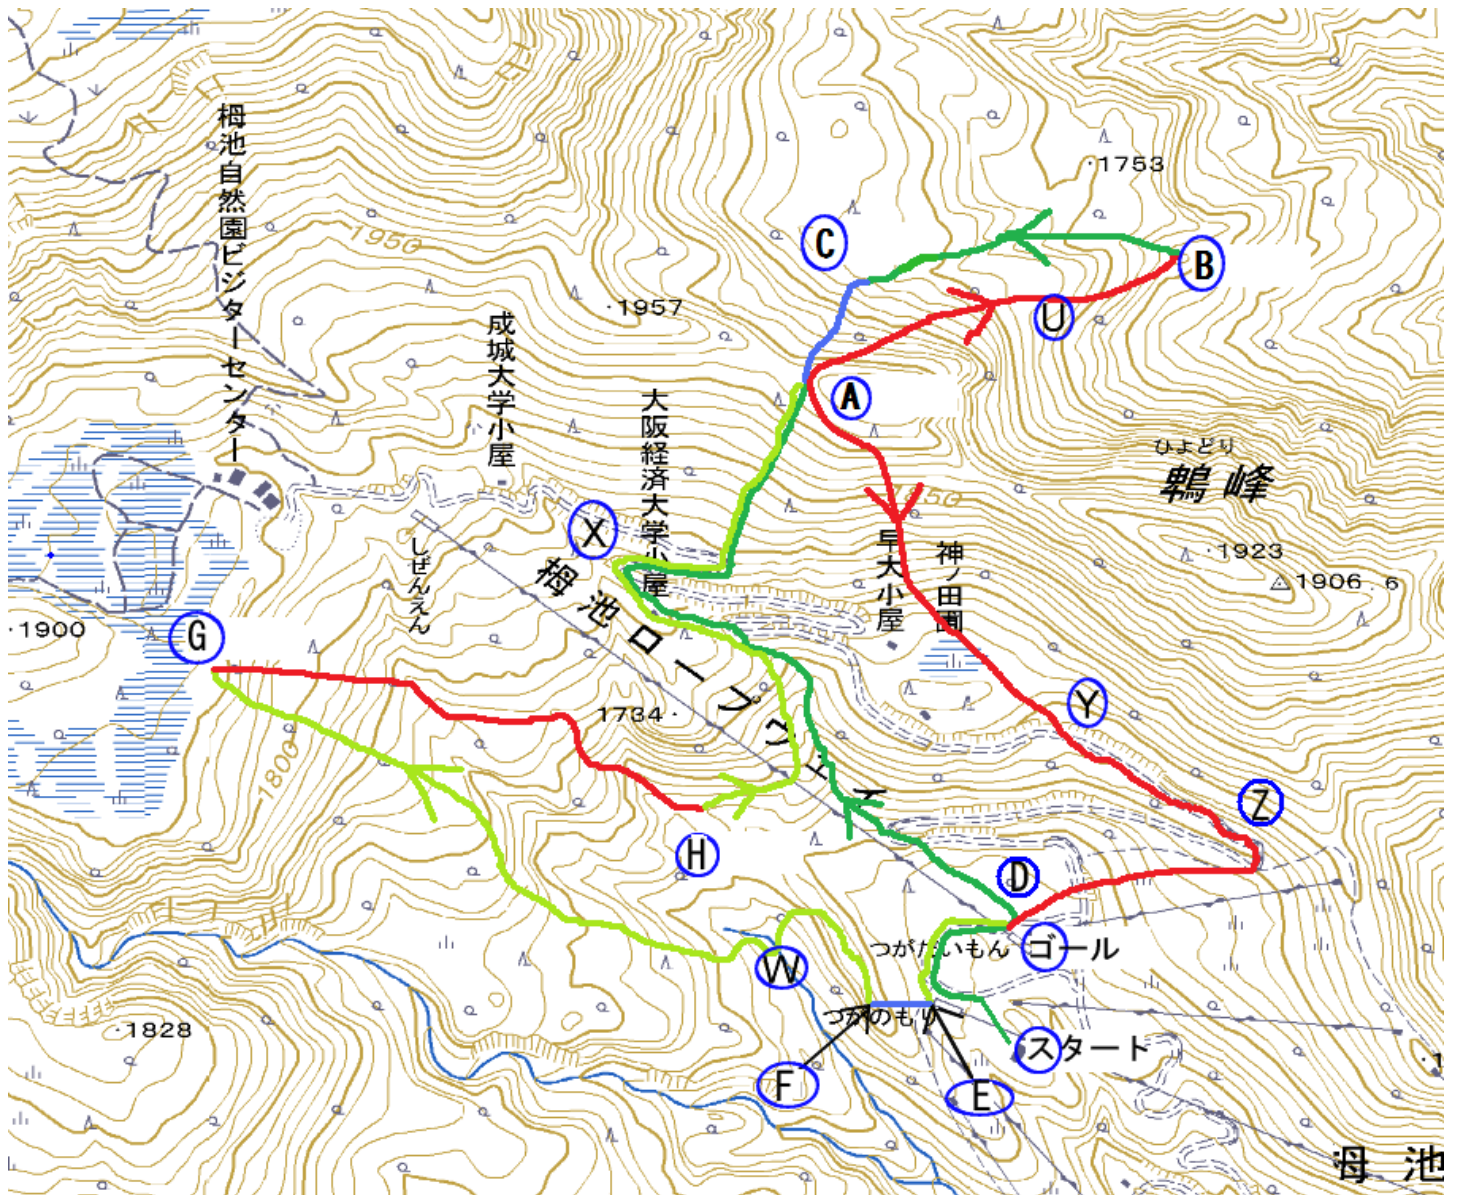

第9回 山岳スキー競技日本選手権大会

兼 山岳スキー競技アジアカップ第2戦 コース図

凡例

- シール登行
- つぼ足移動
- スキー滑走

カテゴリ-1	スタート→誘導 X→旗門 A→誘導 U→旗門 B→旗門 C→旗門 A→誘導 Y→誘導 Z→旗門 D→旗門 E→旗門 F→誘導 W→旗門 G→旗門 H→誘導 X→旗門 A→誘導 U→旗門 B→旗門 C→旗門 A→誘導 Y→誘導 Z→ゴール
カテゴリ-2	スタート→誘導 X→旗門 A→誘導 U→旗門 B→旗門 C→旗門 A→誘導 Y→誘導 Z→旗門 D→旗門 E→旗門 F→誘導 W→旗門 G→旗門 H→誘導 X→旗門 A→誘導 Y→誘導 Z→ゴール